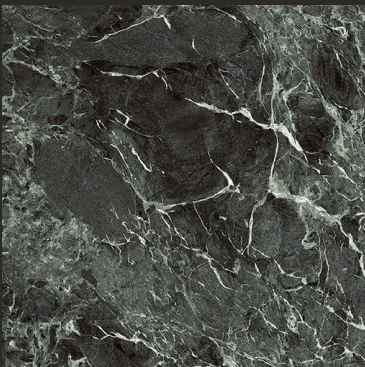

FINITURE DISPONIBILI
AVAILABLE FINISHES

Boston

COFFEE TABLE

Metalli

Metal

Laccati

Lacquered metals

cod. MET.105
Laccato Cappuccino

cod. MET.102
Laccato Cacao

Pietre
Stones

Gres Cat. A
Cat. A Gres

- cod. PIE.005 / PIE.006
Statuario Altissimo*

- cod. PIE.011 / PIE.012
Emperador Extra*

*DISPONIBILE IN VERSIONE OPACA E LUCIDA
*AVAILABLE IN MATT AND GLOSSY VERSIONS

Gres Cat. B
Cat. B Gres

- cod. PIE.010
Verde France

- cod. PIE.009
Rosso Domus

- cod. PIE.008
Ceppo Romano

- cod. PIE.007
Travertino Opaco

Tutte le finiture KICO sono rappresentate a scopo illustrativo. Le texture reali potrebbero apparire differenti da quelle presenti all'interno del campionario
| KICO finishes are shown for illustrative purposes. The real textures may look different from those present in the sample.