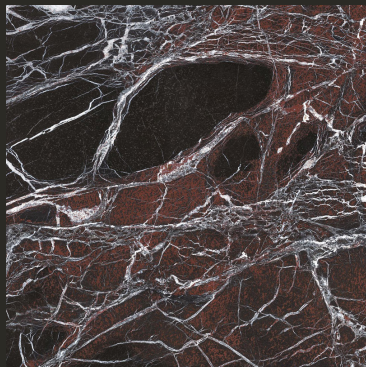

FINITURE DISPONIBILI
AVAILABLE FINISHES

Boston

COFFEE TABLE

Metalli

Metal

Laccati

Lacquered metals

cod. MET.105
Laccato Cappuccino

cod. MET.102
Laccato Cacao

Pietre
Stones

Gres Cat. A
Cat. A Gres

- cod. PIE.005 / PIE.006
Statuario Altissimo*

- cod. PIE.011 / PIE.012
Emperador Extra*

*DISPONIBILE IN VERSIONE OPACA E LUCIDA
*AVAILABLE IN MATT AND GLOSSY VERSIONS

Gres Cat. B
Cat. B Gres

- cod. PIE.010
Verde France

- cod. PIE.009
Rosso Domus

- cod. PIE.008
Ceppo Romano

- cod. PIE.007
Travertino Opaco

Tutte le finiture KICO sono rappresentate a scopo illustrativo. Le texture reali potrebbero apparire differenti da quelle presenti all'interno del campionario
| KICO finishes are shown for illustrative purposes. The real textures may look different from those present in the sample.